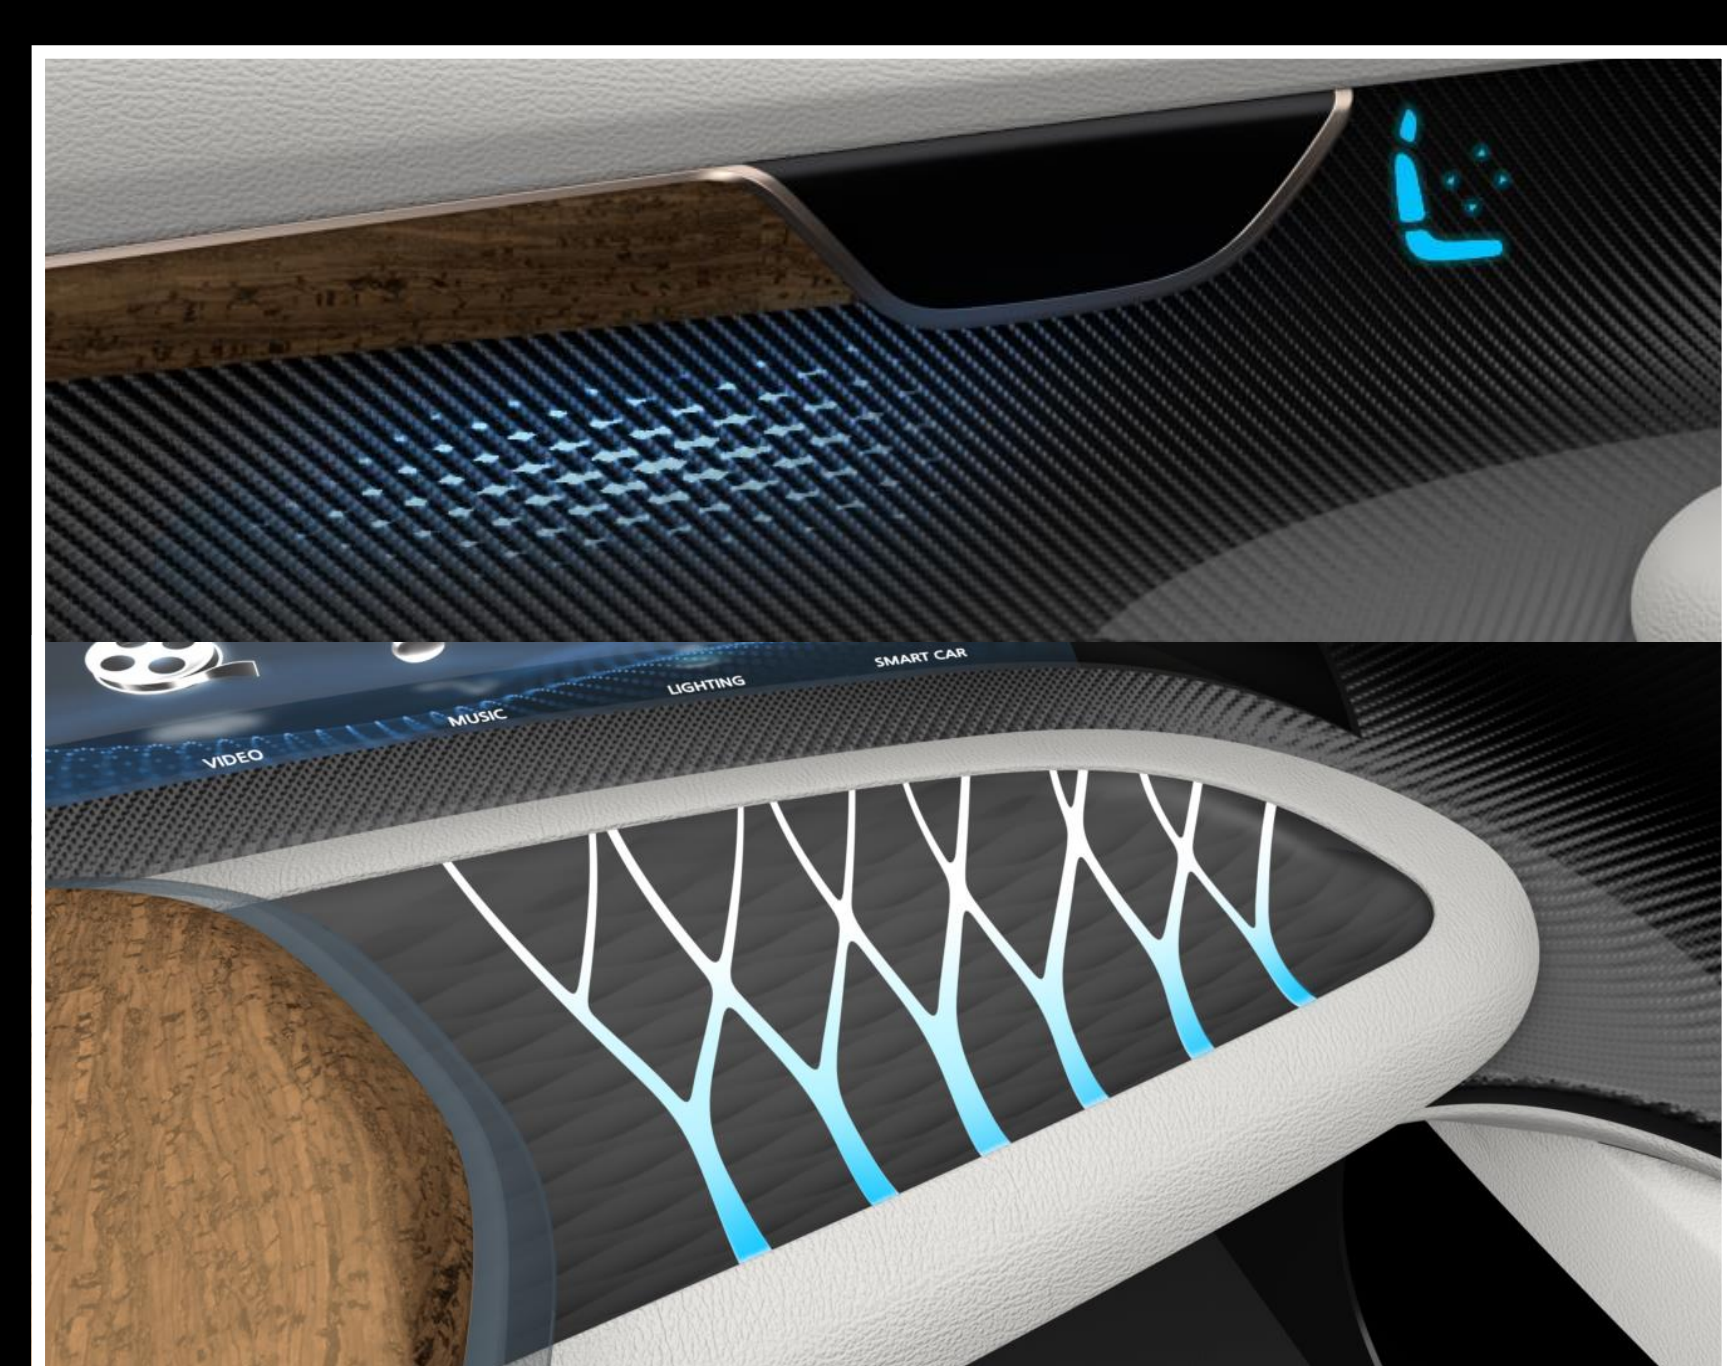

SF21

Magnetic Knob (Levitating)

Attraction (척력)

Magnetic SW

Repulsion (인력)

- 마그네틱의 인력과 척력을 활용한 새로운 UX 제안 (HMI)
- 간편한 탈장착 솔루션을 활용한 개인 맞춤형 소재 패턴 커스터마이징
- 인체 무해한 가시광선 LED 살균기를 적용한 포스트 코로나 대응 항균 아이디어

Bespoke

Anti-virus

LED Sterilizer with 405 nm Visible Light

• Transparent OLED

• BYOD(Bring Your Own Device)

• Rotating for IR Warmer

• Ambient Lighting

• Smart Surface

• Table for Multi-purpose