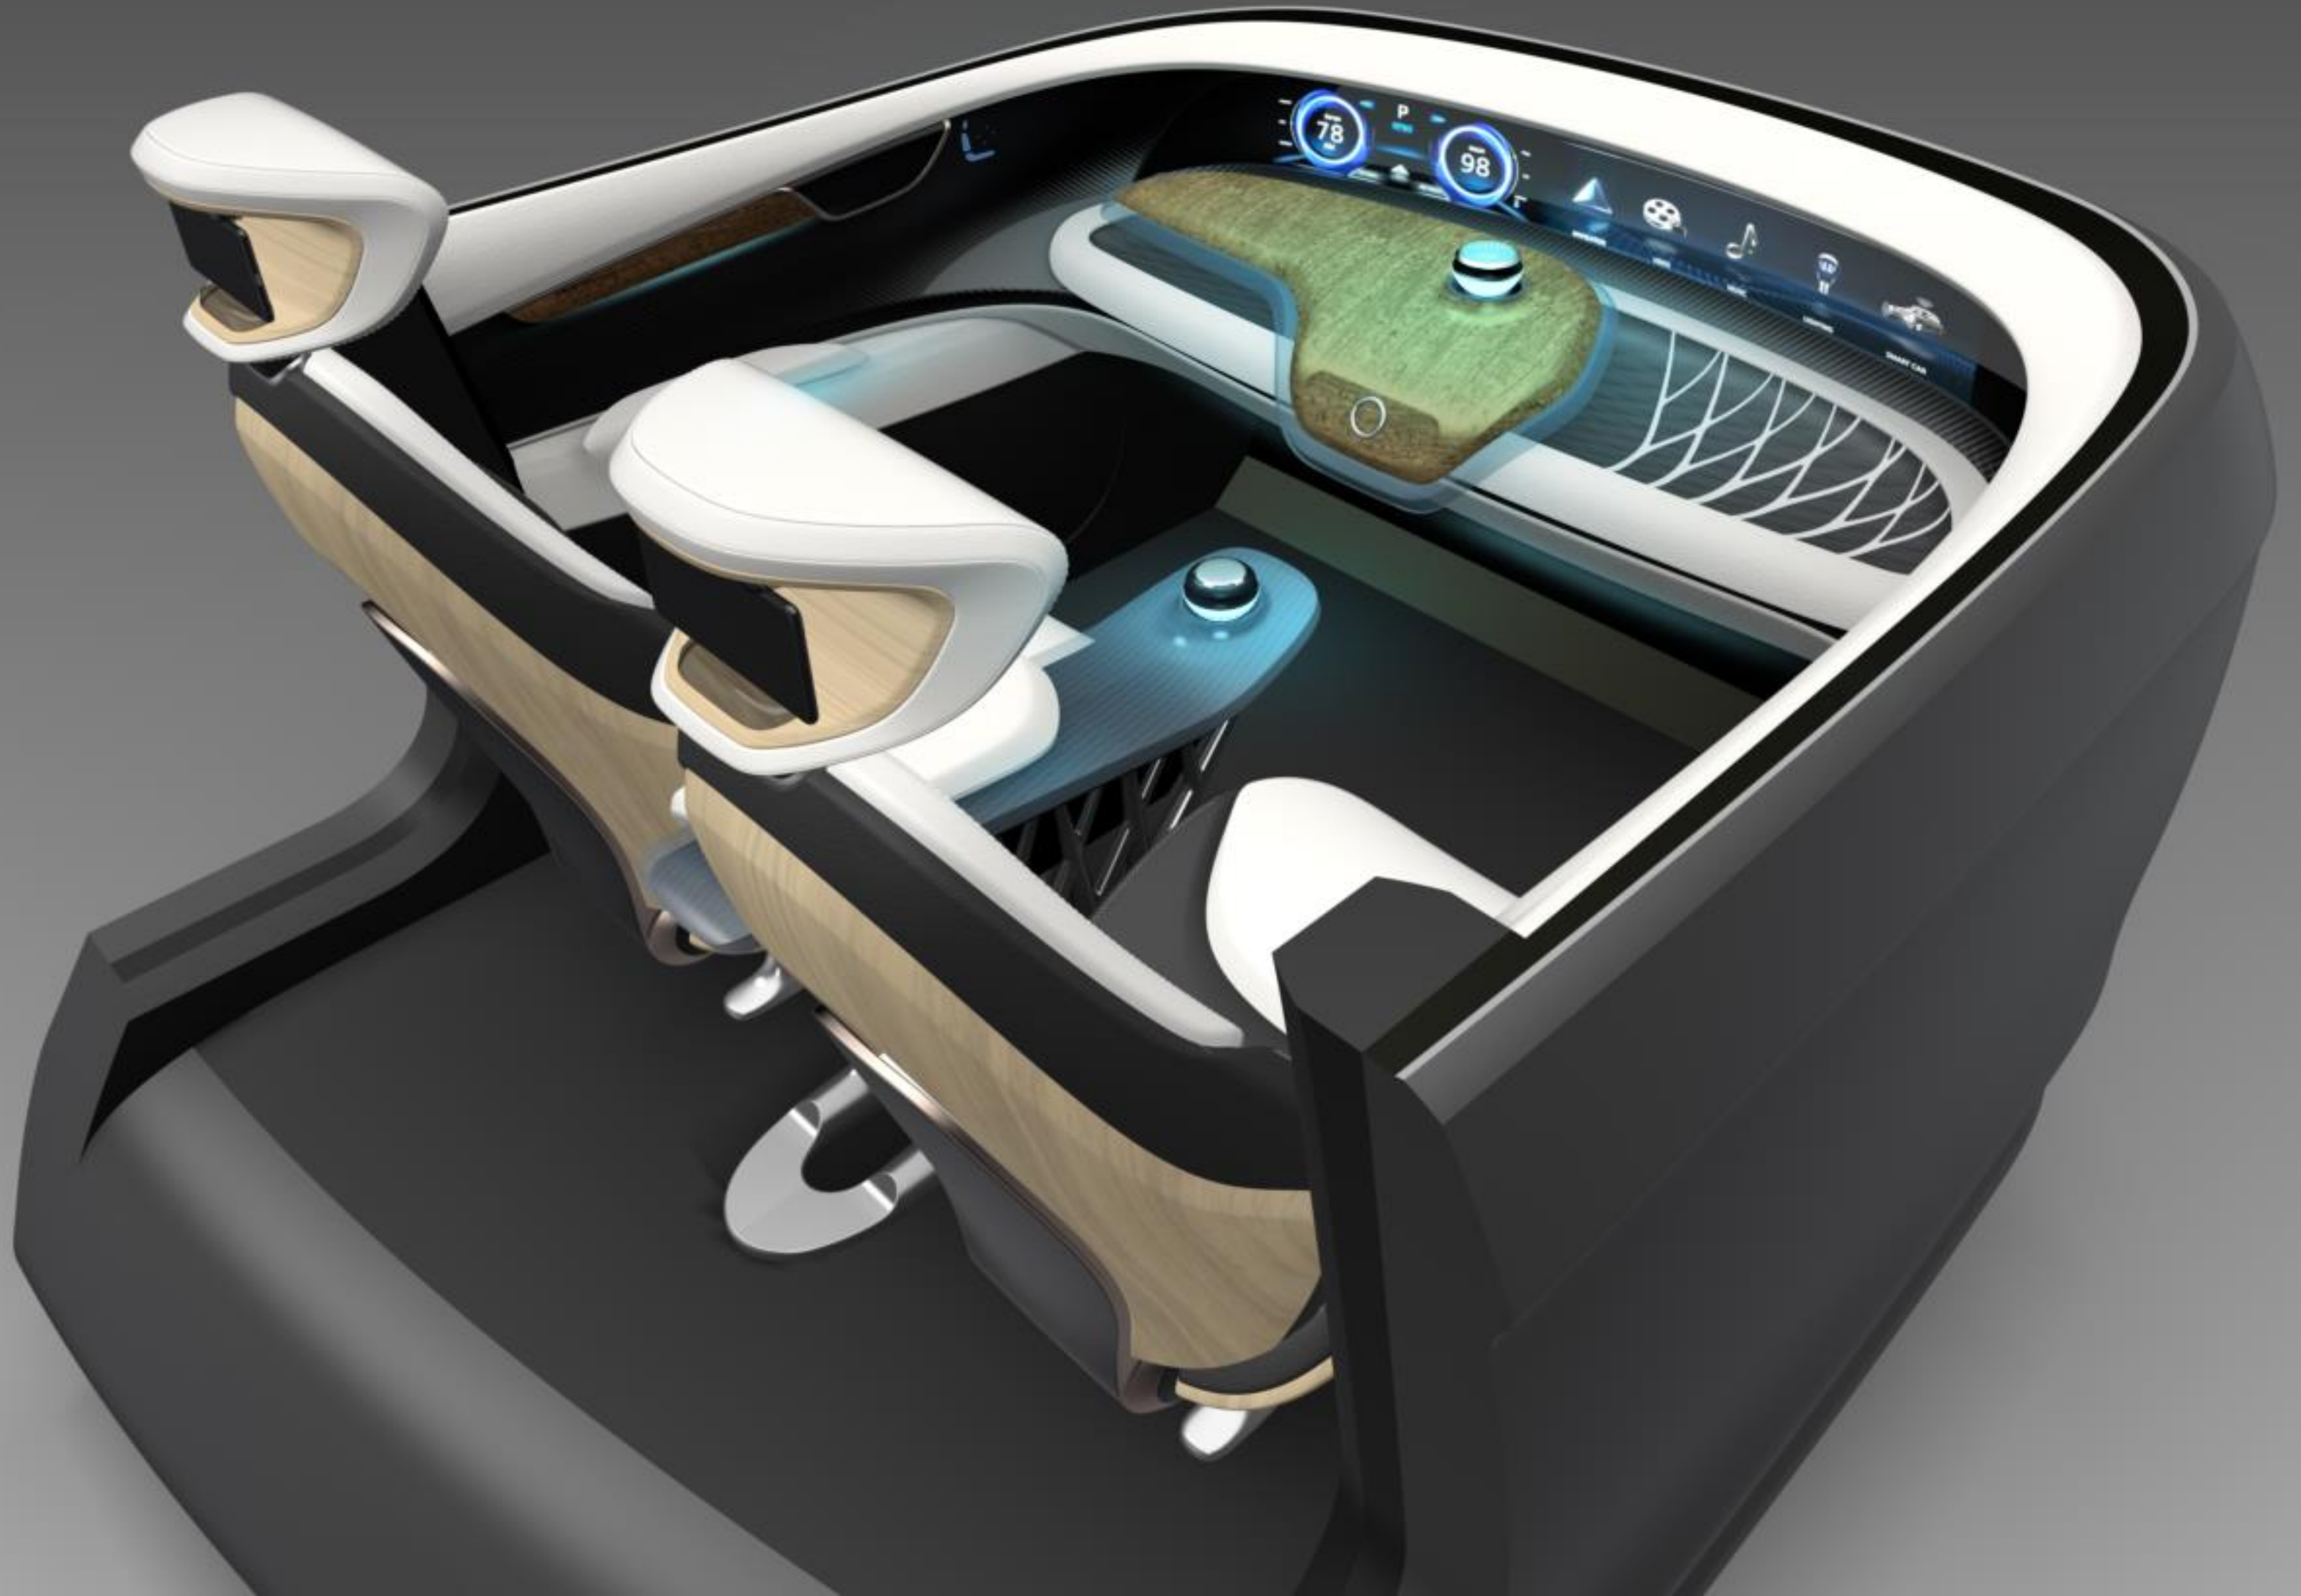

SF21

Magnetic Knob (Levitating)

Attraction (척력)

Magnetic SW

Repulsion (인력)

- 마그네틱의 인력과 척력을 활용한 새로운 UX 제안 (HMI)
- 간편한 탈장착 솔루션을 활용한 개인 맞춤형 소재 패턴 커스터마이징
- 인체 무해한 가시광선 LED 살균기를 적용한 포스트 코로나 대응 항균 아이디어

Bespoke

Anti-virus

LED Sterilizer with 405 nm Visible Light

• Transparent OLED

• BYOD(Bring Your Own Device)

• Rotating for IR Warmer

• Ambient Lighting

• Smart Surface

• Table for Multi-purpose