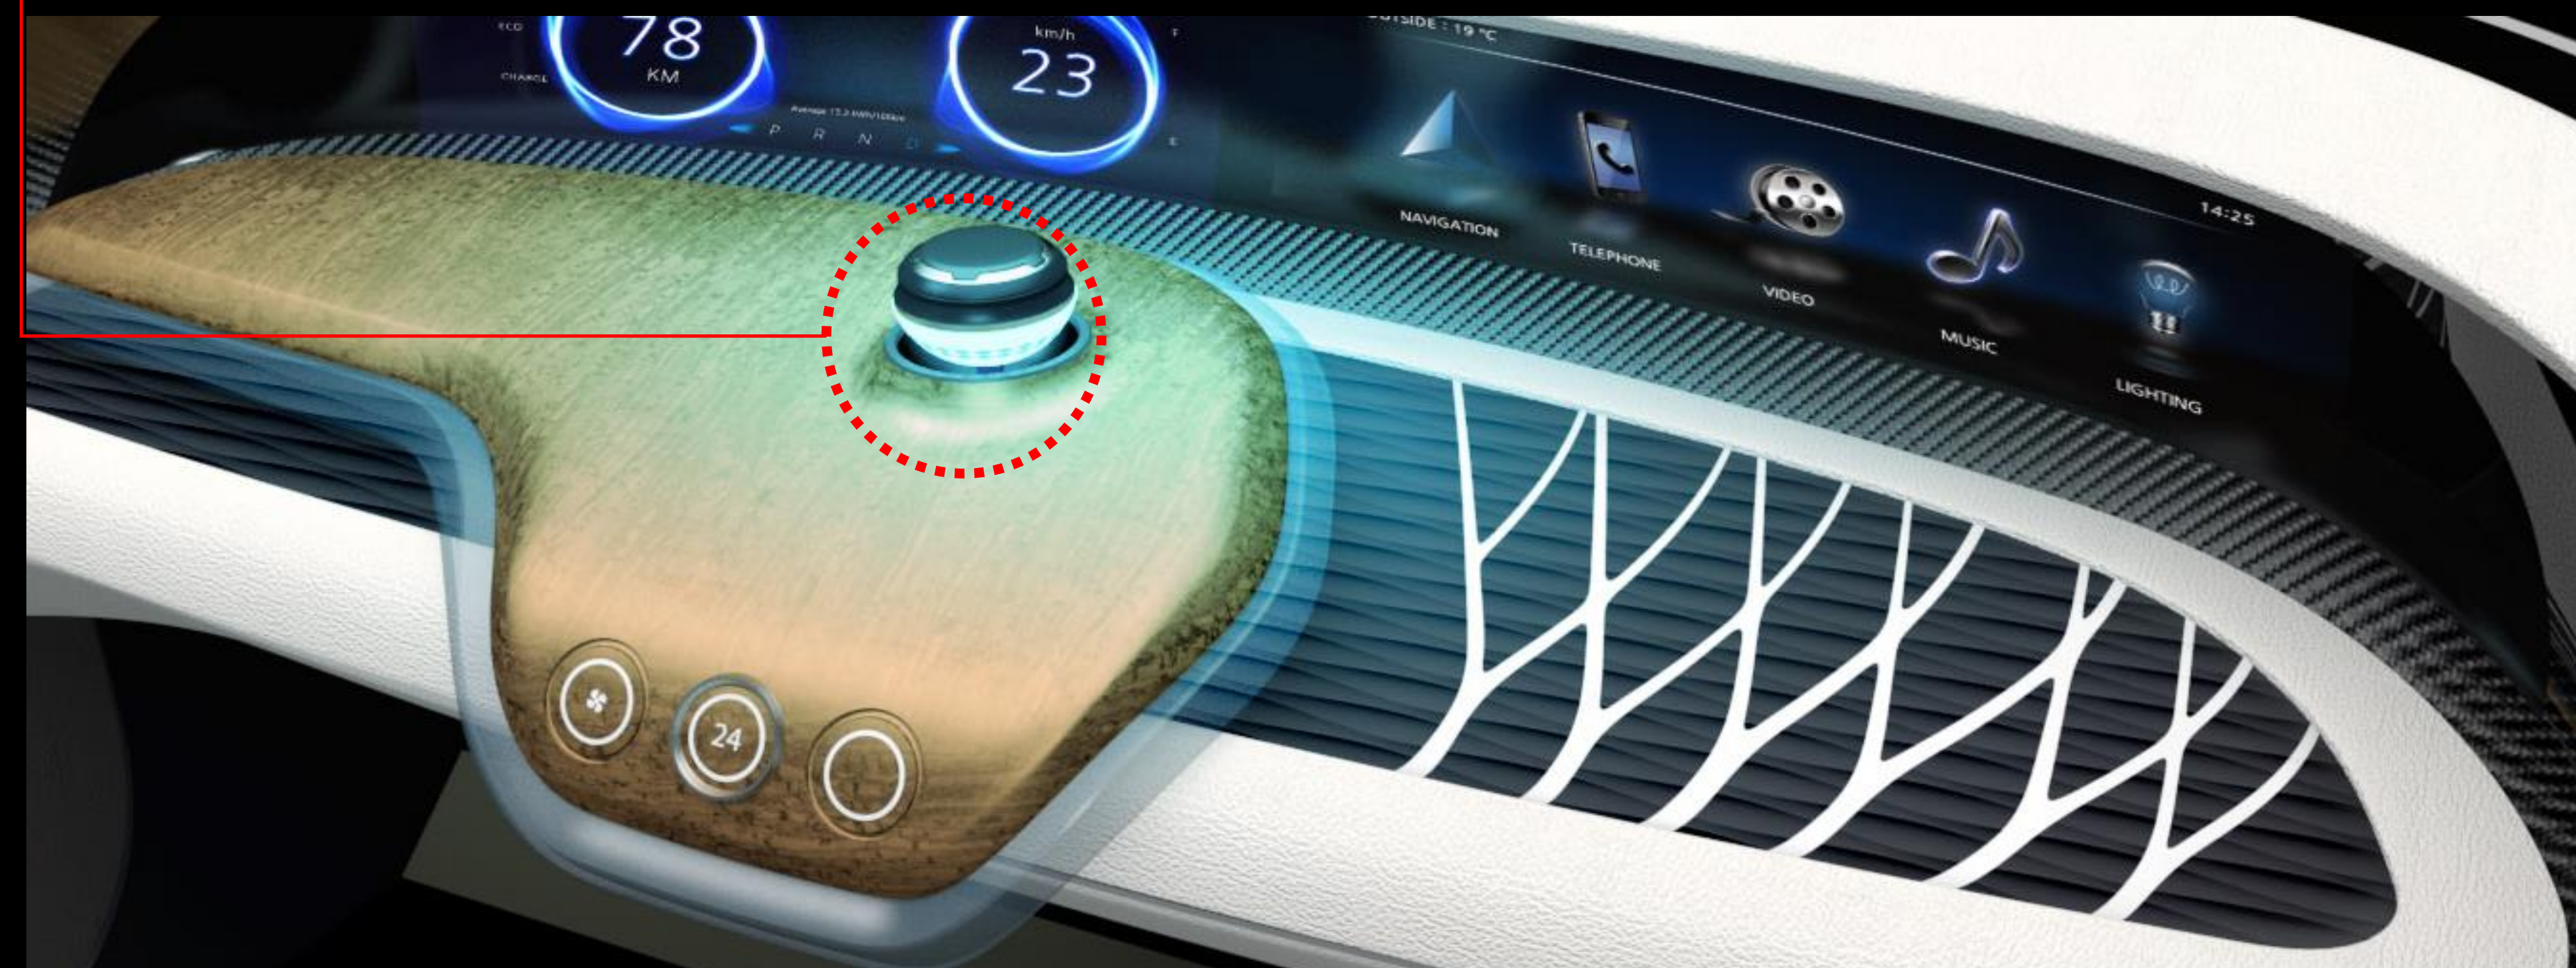

SF21

Magnetic Knob (Levitating)

Attraction (척력)

Magnetic SW

Repulsion (인력)

- 마그네틱의 인력과 척력을 활용한 새로운 UX 제안 (HMI)
- 간편한 탈장착 솔루션을 활용한 개인 맞춤형 소재 패턴 커스터마이징
- 인체 무해한 가시광선 LED 살균기를 적용한 포스트 코로나 대응 항균 아이디어

Bespoke

Anti-virus

LED Sterilizer with 405 nm Visible Light

• Transparent OLED

• BYOD(Bring Your Own Device)

• Rotating for IR Warmer

• Ambient Lighting

• Smart Surface

• Table for Multi-purpose