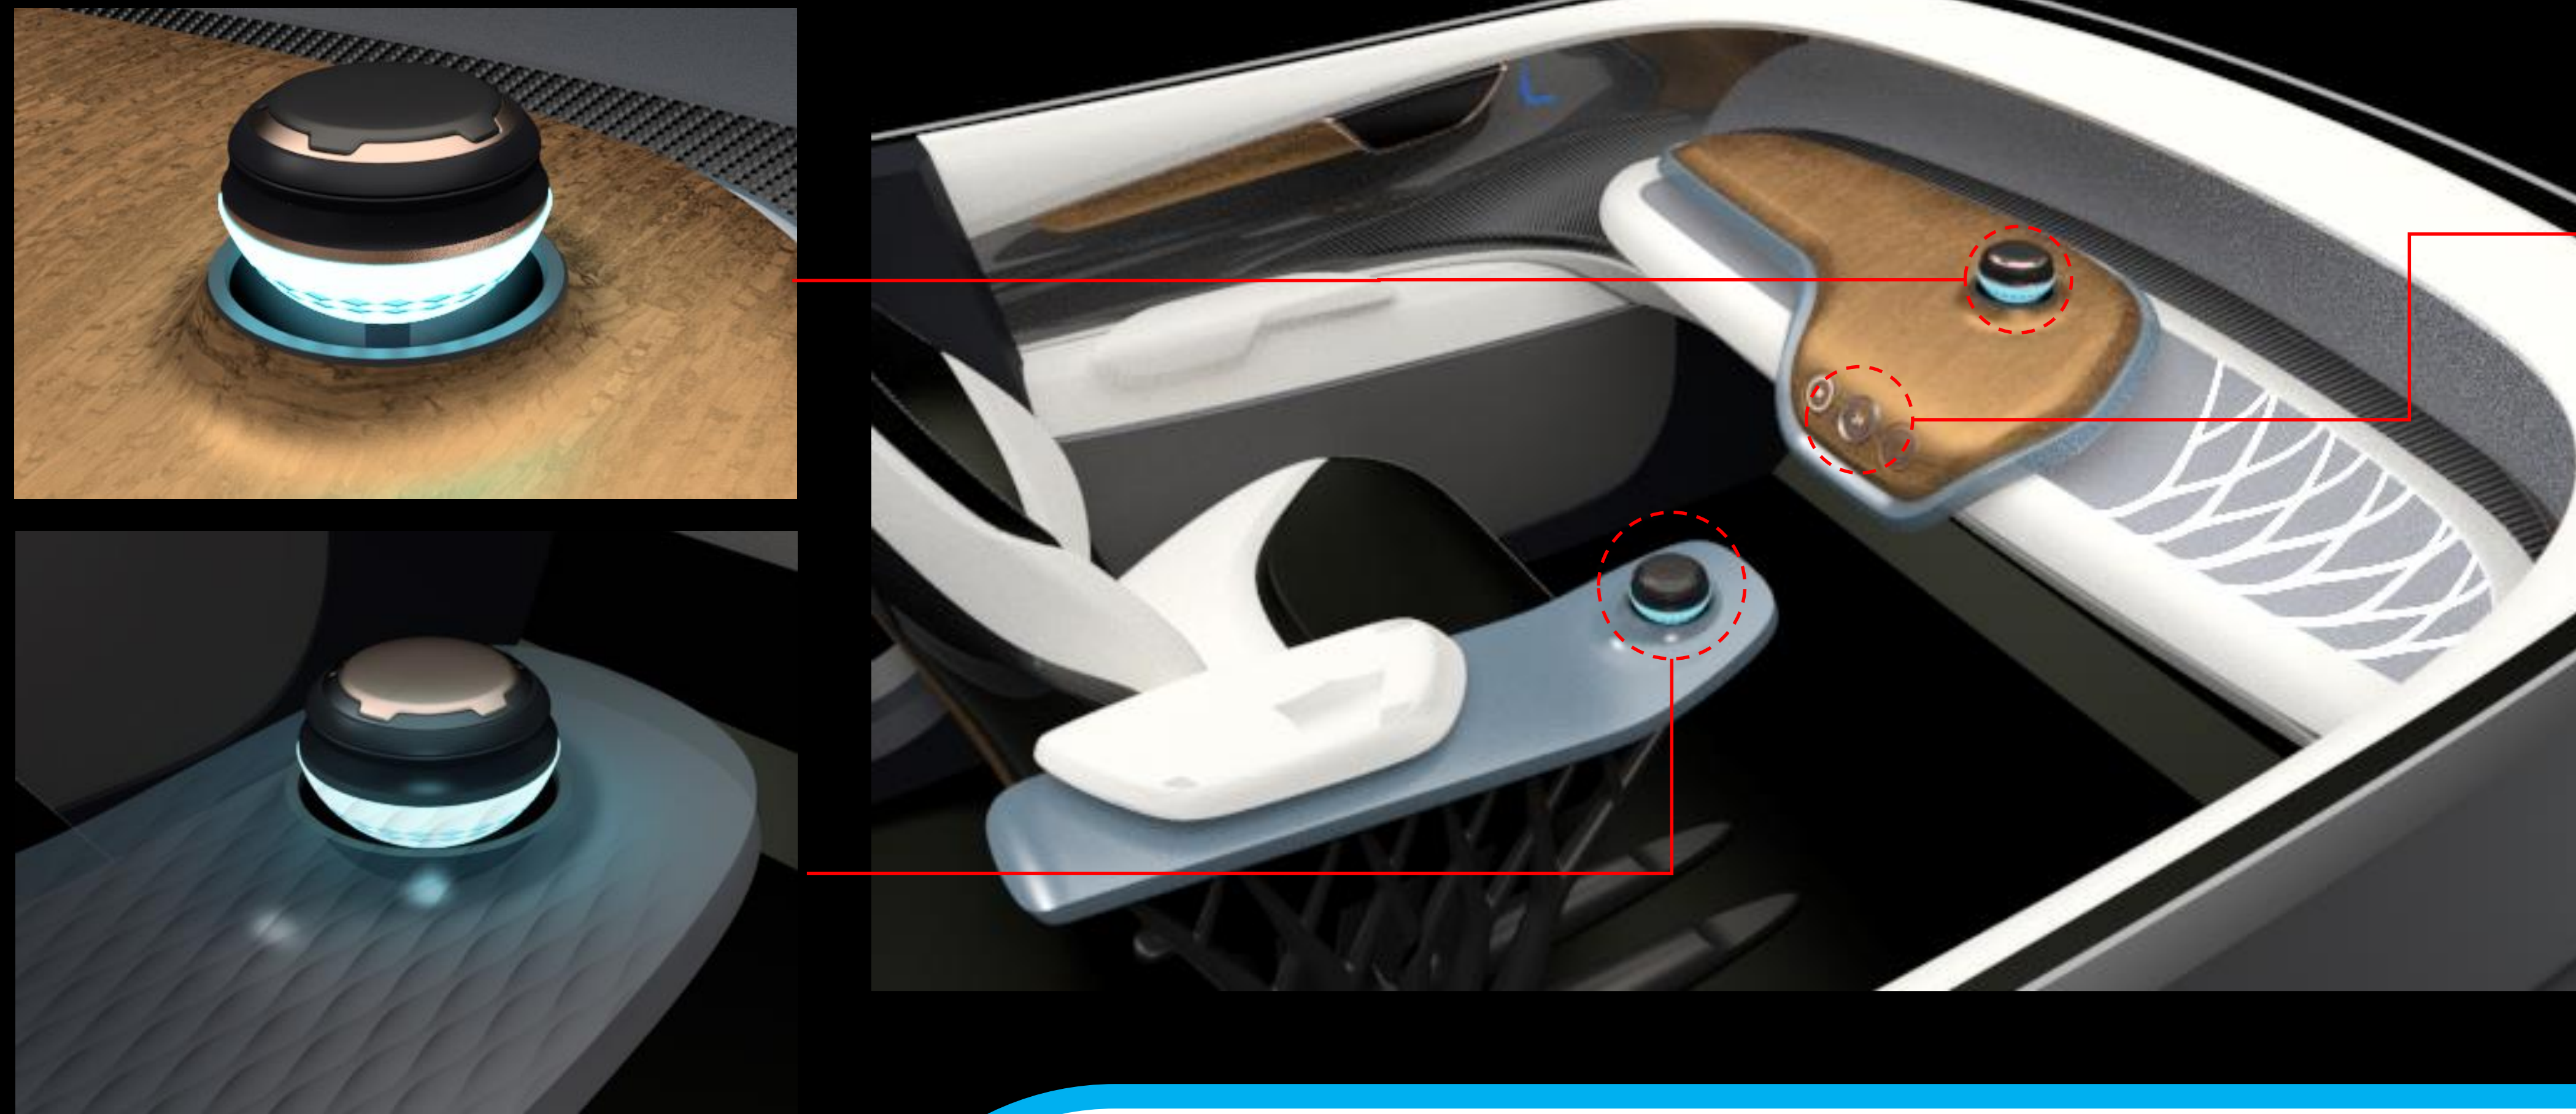

SF21

Magnetic Knob (Levitating)

Attraction (척력)

Magnetic SW

Repulsion (인력)

- 마그네틱의 인력과 척력을 활용한 새로운 UX 제안 (HMI)
- 간편한 탈장착 솔루션을 활용한 개인 맞춤형 소재 패턴 커스터마이징
- 인체 무해한 가시광선 LED 살균기를 적용한 포스트 코로나 대응 항균 아이디어

Bespoke

Anti-virus

LED Sterilizer with 405 nm Visible Light

• Transparent OLED

• BYOD(Bring Your Own Device)

• Rotating for IR Warmer

• Ambient Lighting

• Smart Surface

• Table for Multi-purpose