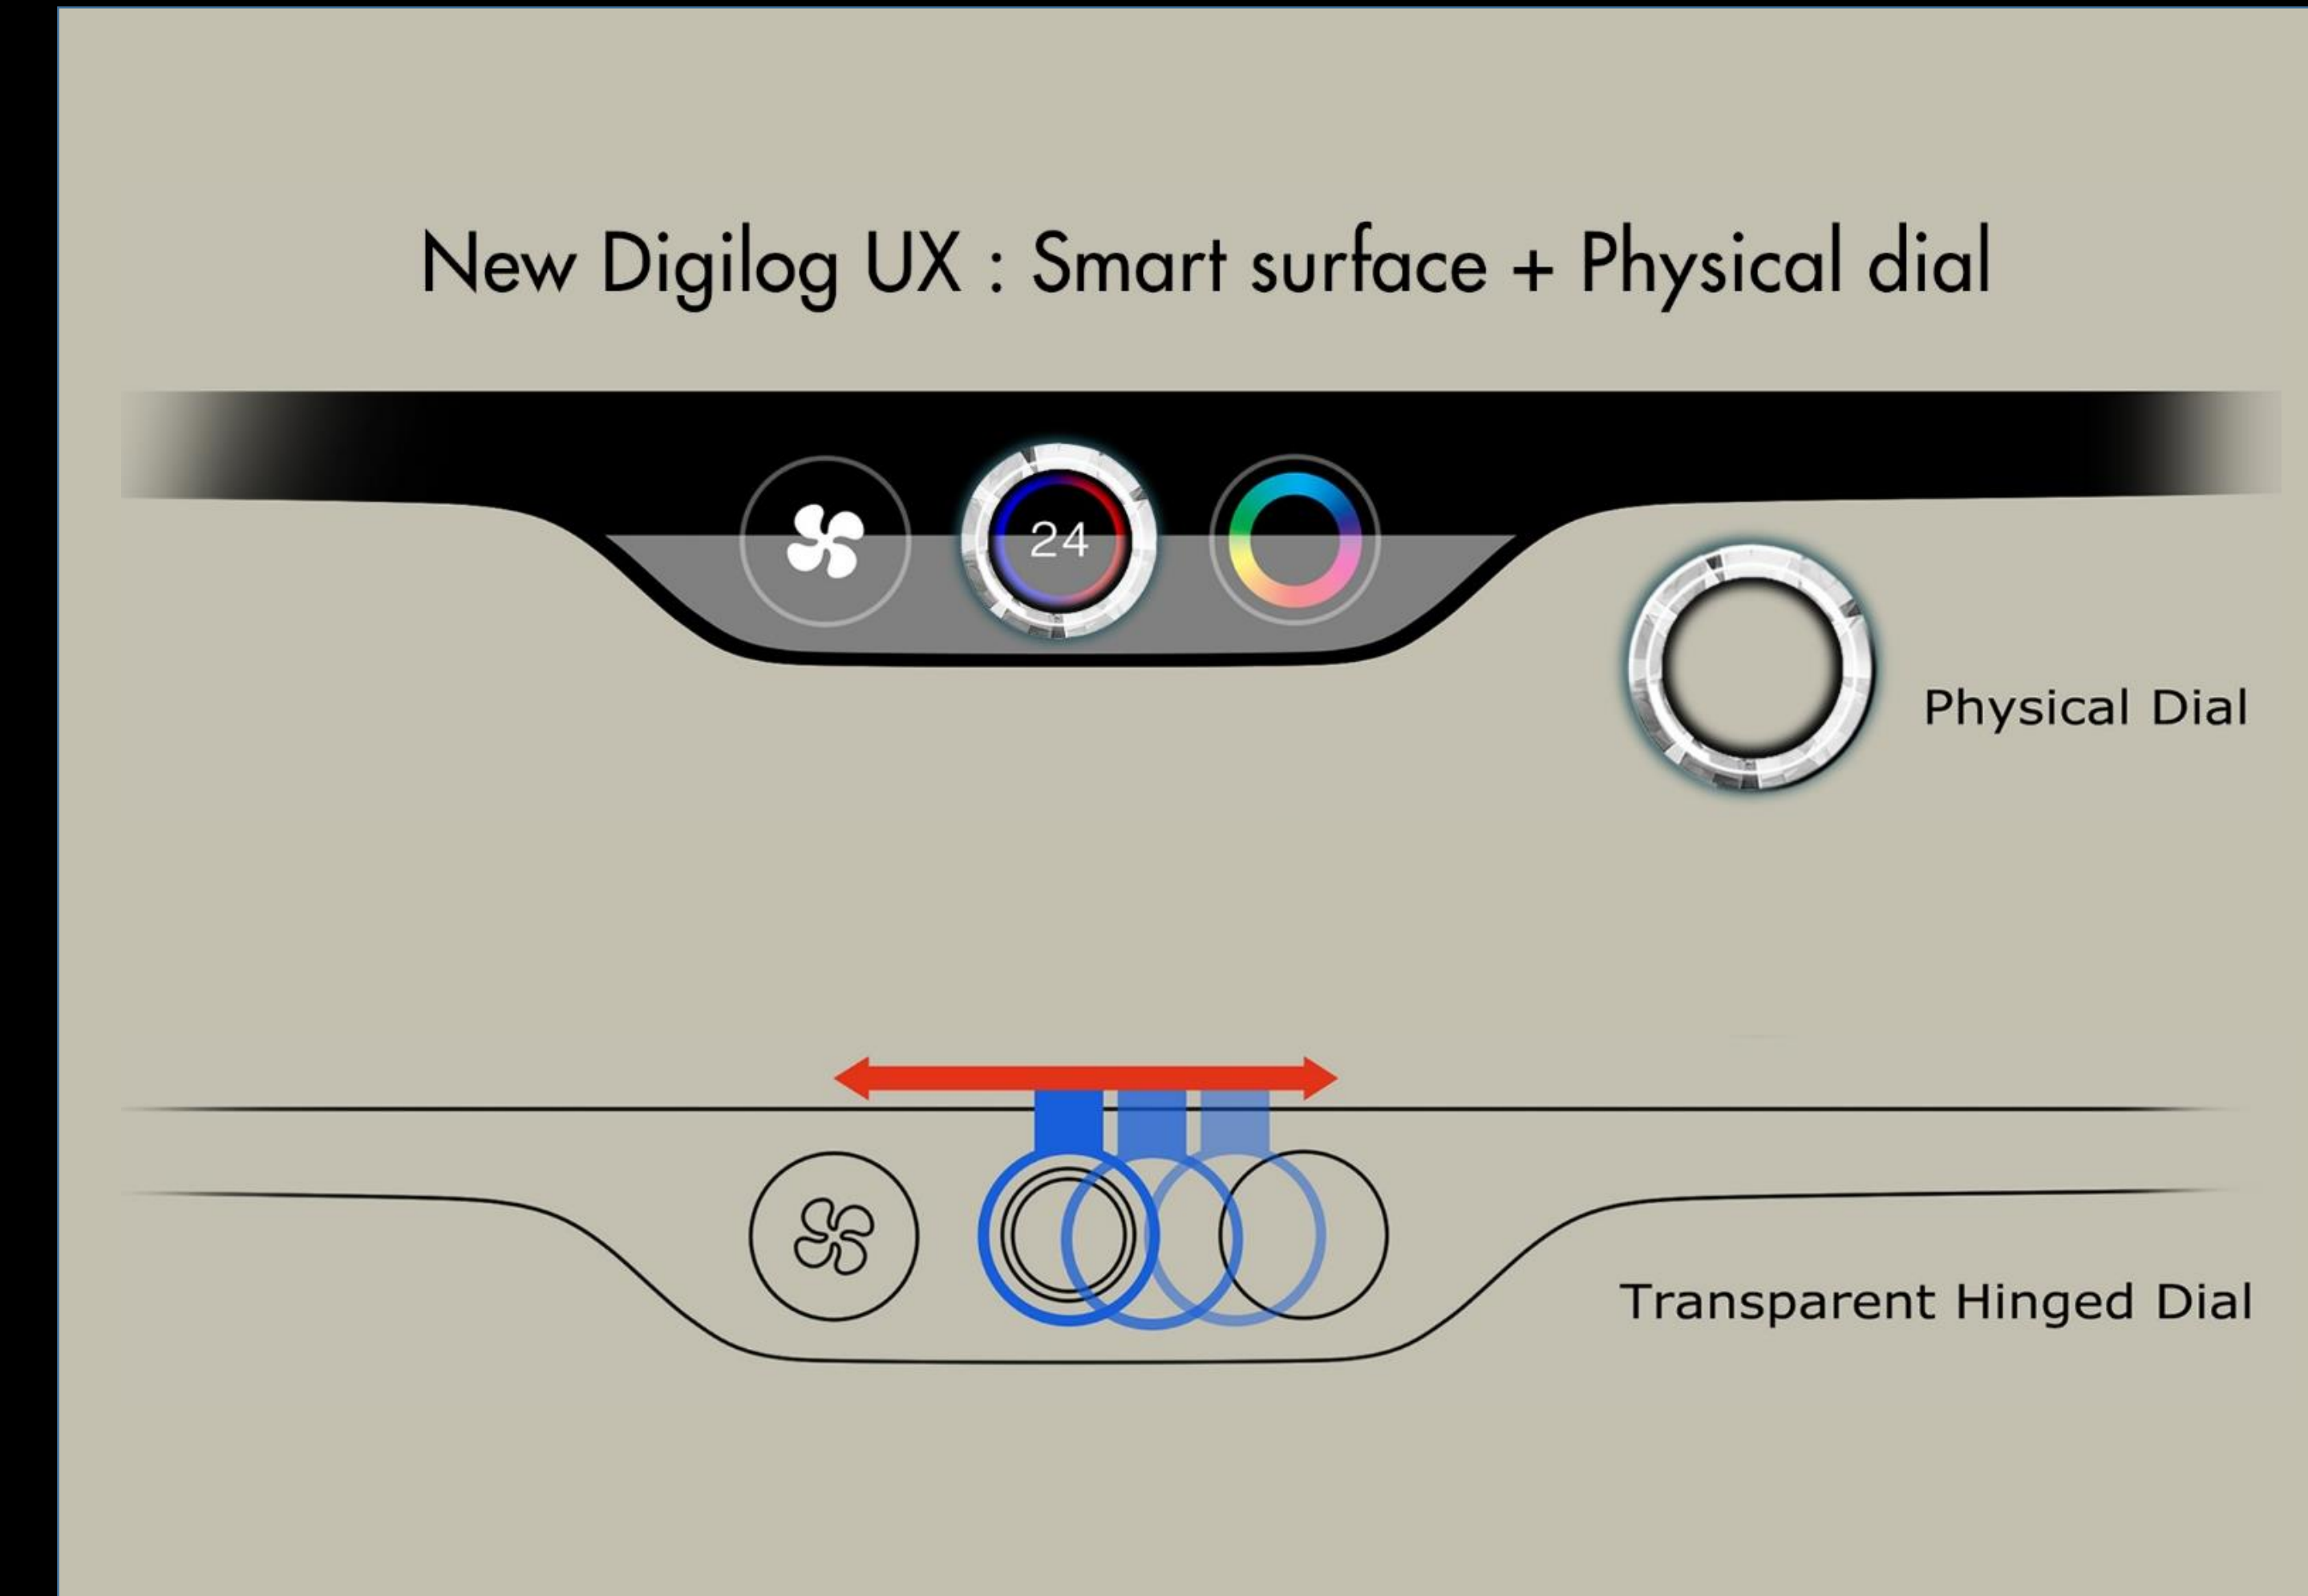

SF21

Magnetic Knob (Levitating)

Attraction (척력)

Magnetic SW

Repulsion (인력)

- 마그네틱의 인력과 척력을 활용한 새로운 UX 제안 (HMI)
- 간편한 탈장착 솔루션을 활용한 개인 맞춤형 소재 패턴 커스터마이징
- 인체 무해한 가시광선 LED 살균기를 적용한 포스트 코로나 대응 항균 아이디어

Bespoke

Anti-virus

LED Sterilizer with 405 nm Visible Light

• Transparent OLED

• BYOD(Bring Your Own Device)

• Rotating for IR Warmer

• Ambient Lighting

• Smart Surface

• Table for Multi-purpose