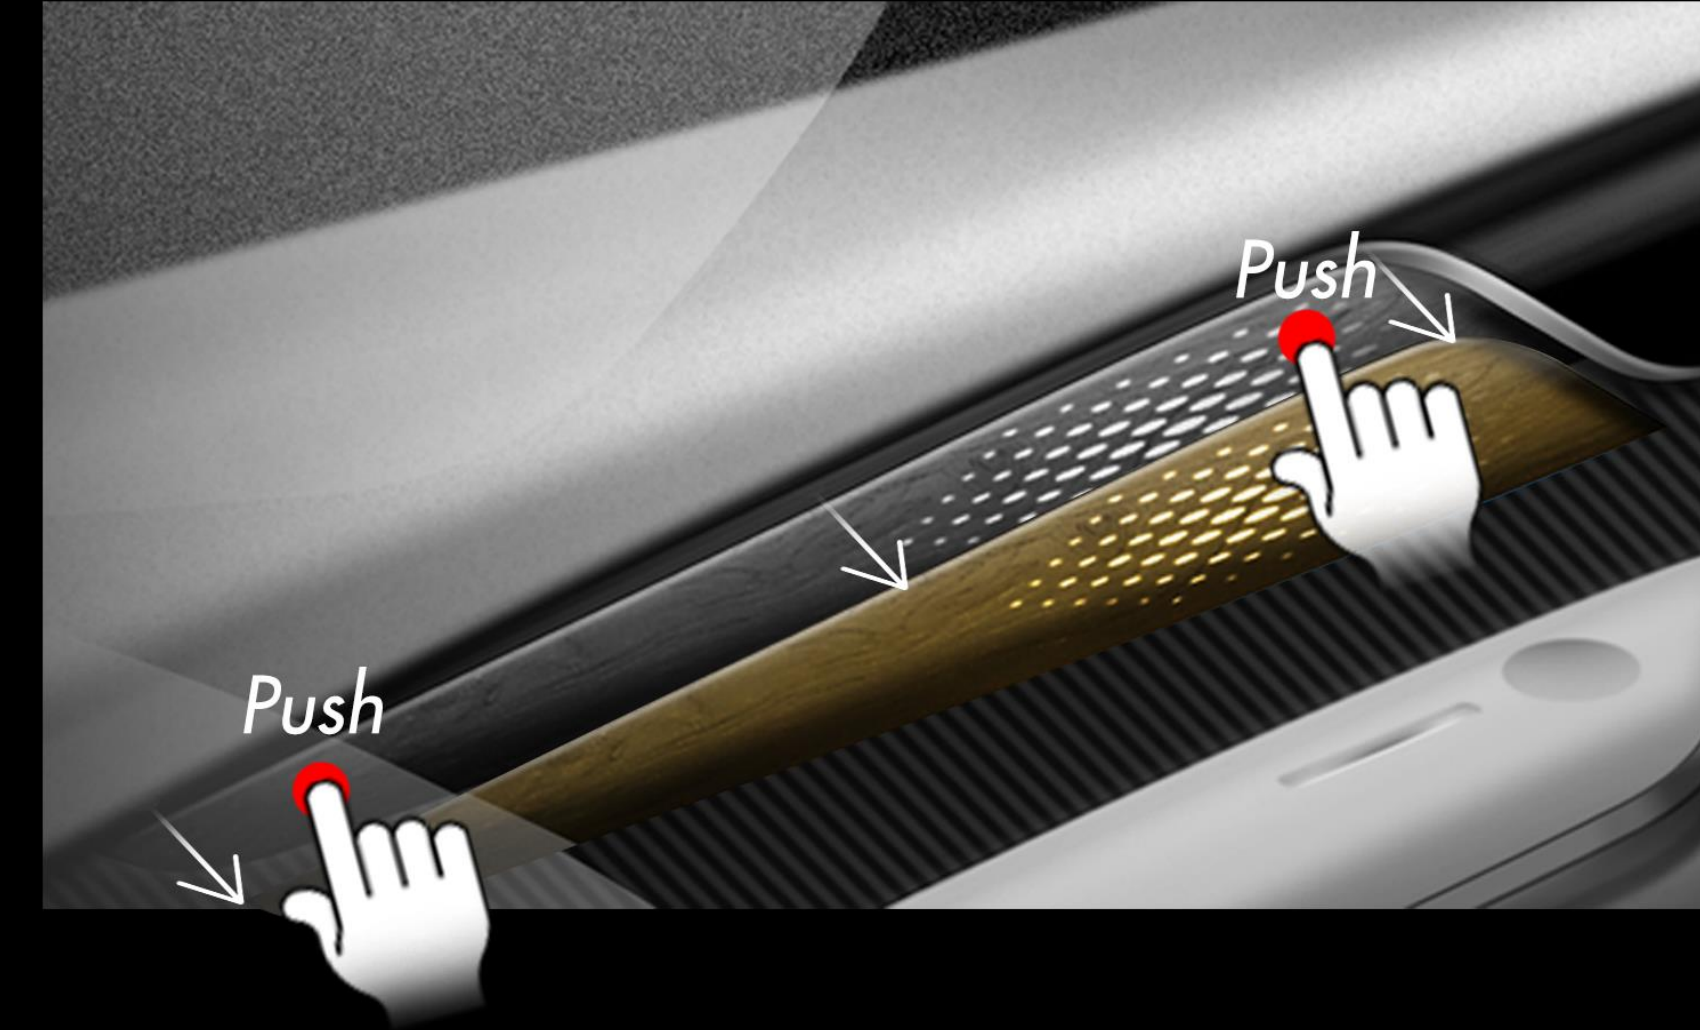

SF21

Magnetic Knob (Levitating)

Attraction (척력)

Magnetic SW

Repulsion (인력)

- 마그네틱의 인력과 척력을 활용한 새로운 UX 제안 (HMI)
- 간편한 탈장착 솔루션을 활용한 개인 맞춤형 소재 패턴 커스터마이징
- 인체 무해한 가시광선 LED 살균기를 적용한 포스트 코로나 대응 항균 아이디어

Bespoke

Anti-virus

LED Sterilizer with 405 nm Visible Light

• Transparent OLED

• BYOD(Bring Your Own Device)

• Rotating for IR Warmer

• Ambient Lighting

• Smart Surface

• Table for Multi-purpose