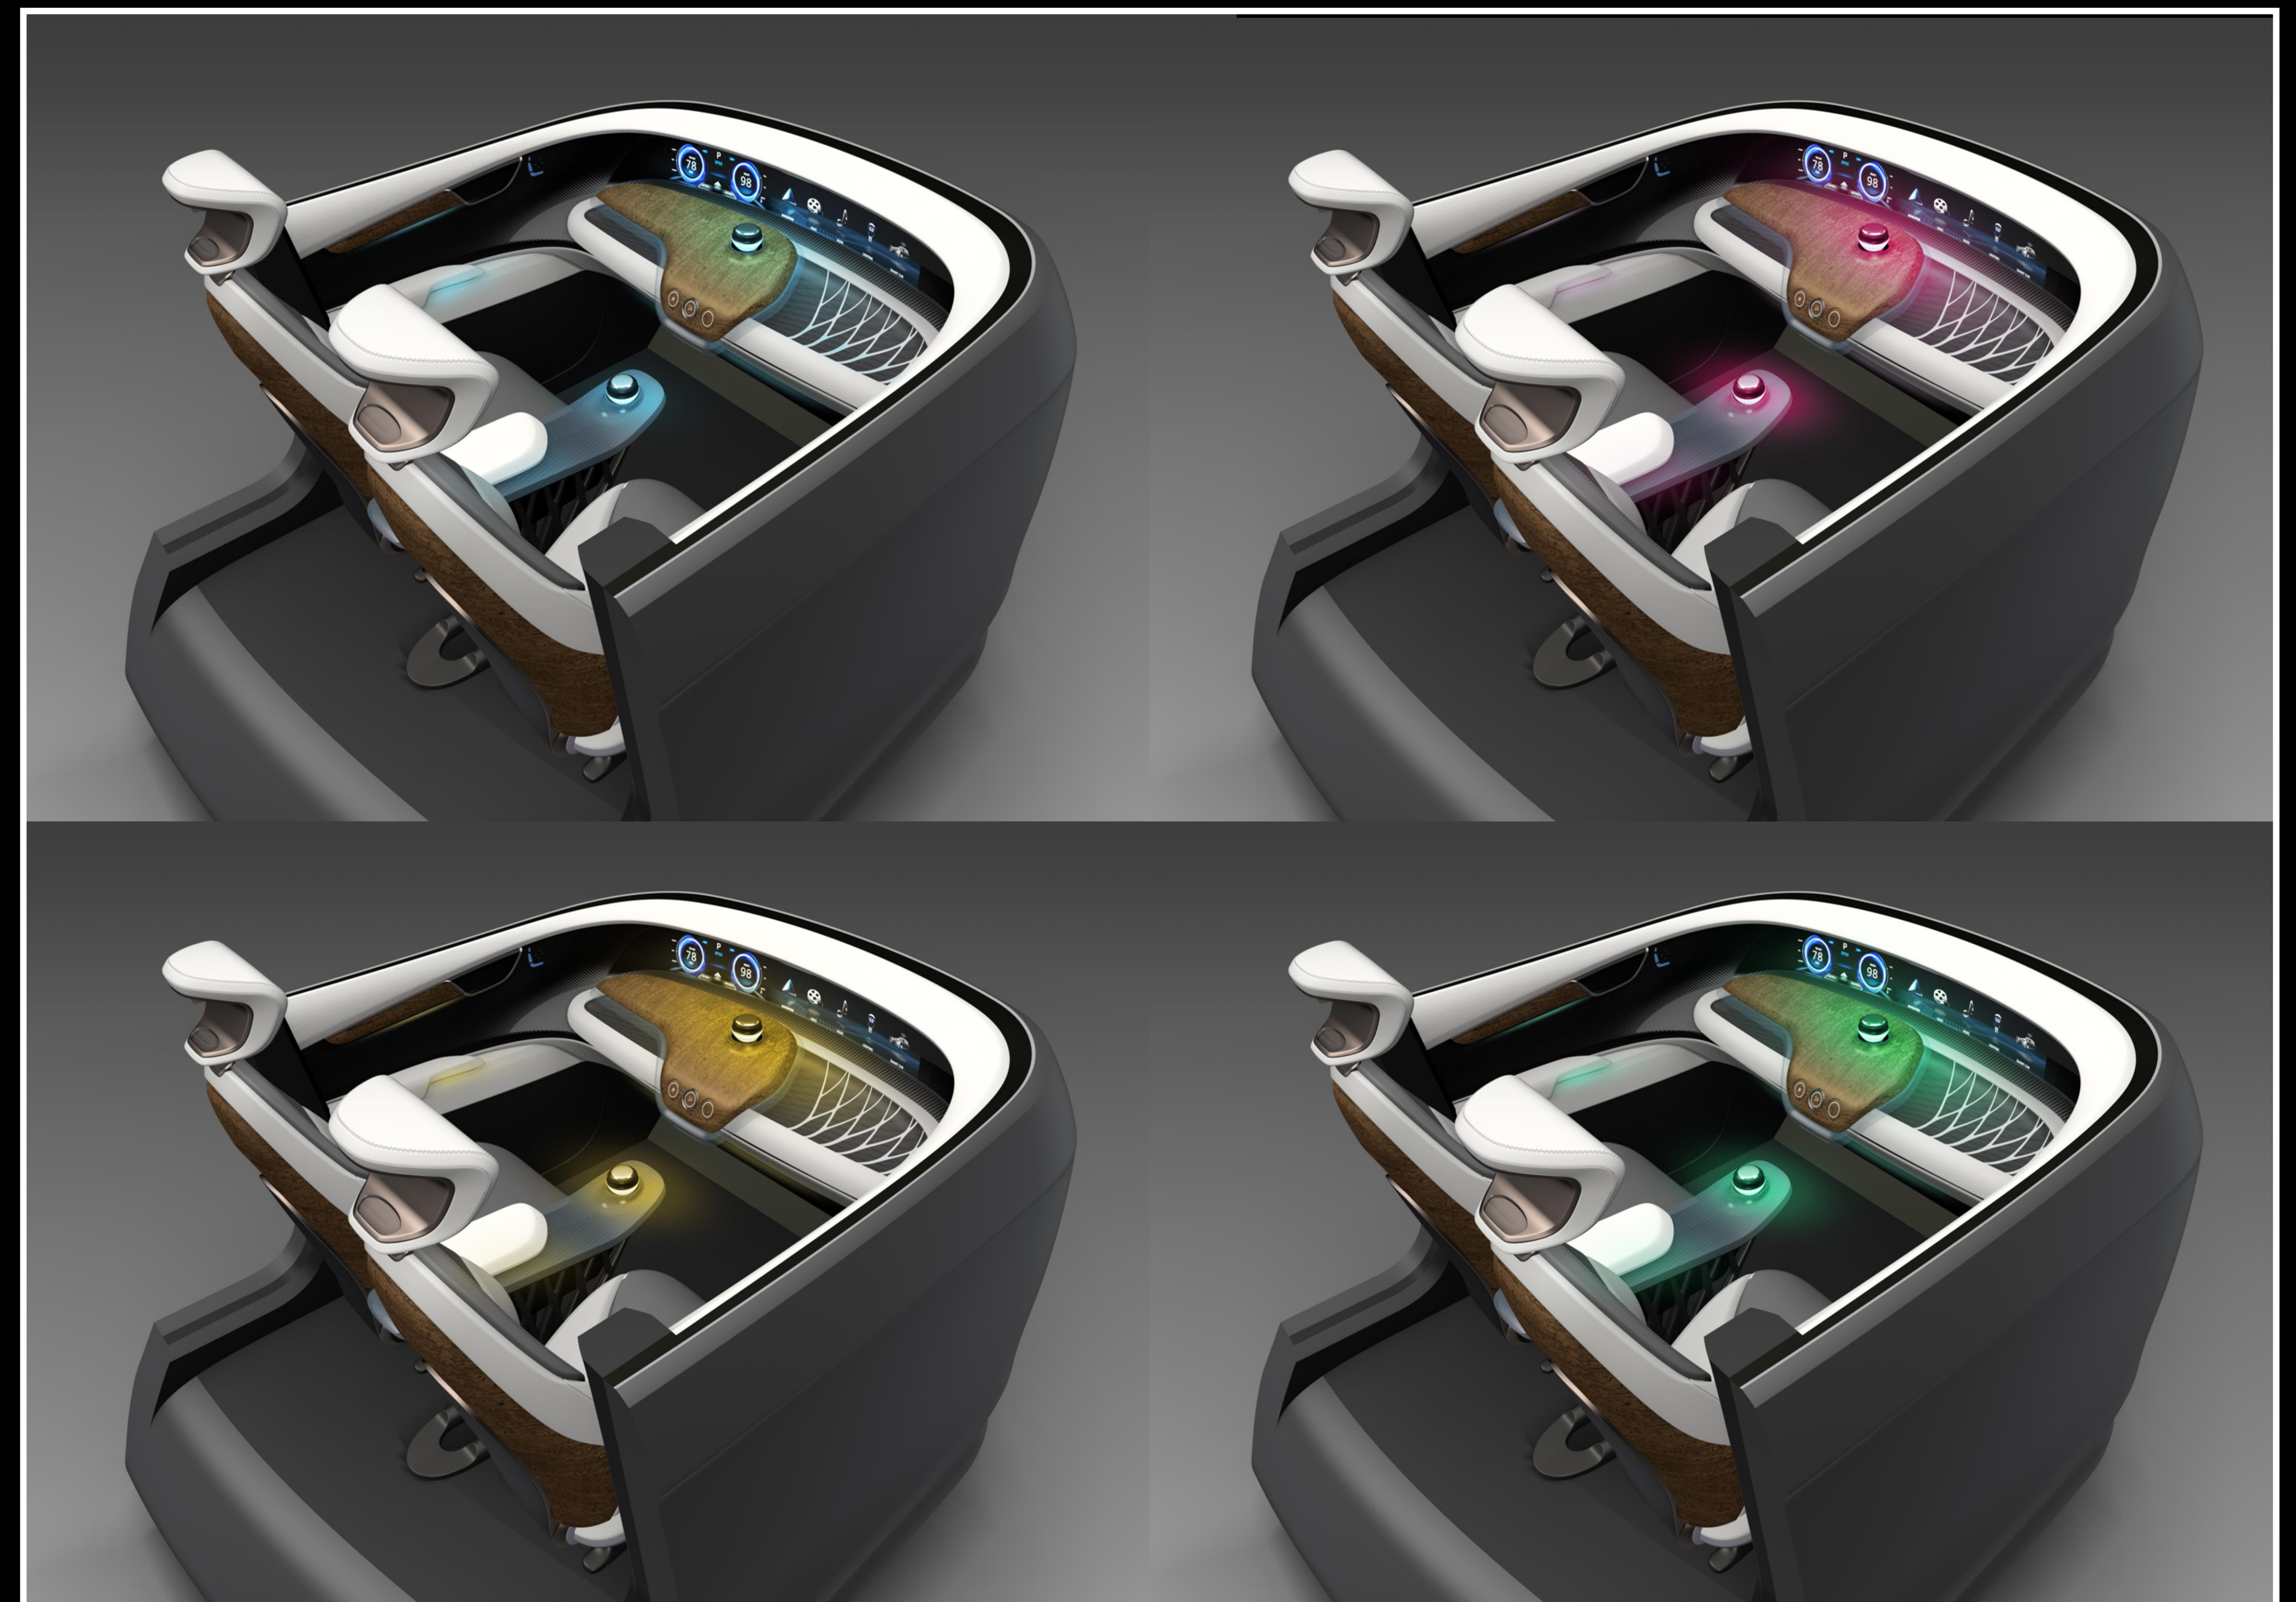

SF21

Magnetic Knob (Levitating)

Attraction (척력)

Magnetic SW

Repulsion (인력)

- 마그네틱의 인력과 척력을 활용한 새로운 UX 제안 (HMI)
- 간편한 탈장착 솔루션을 활용한 개인 맞춤형 소재 패턴 커스터마이징
- 인체 무해한 가시광선 LED 살균기를 적용한 포스트 코로나 대응 항균 아이디어

Bespoke

Anti-virus

LED Sterilizer with 405 nm Visible Light

• Transparent OLED

• BYOD(Bring Your Own Device)

• Rotating for IR Warmer

• Ambient Lighting

• Smart Surface

• Table for Multi-purpose