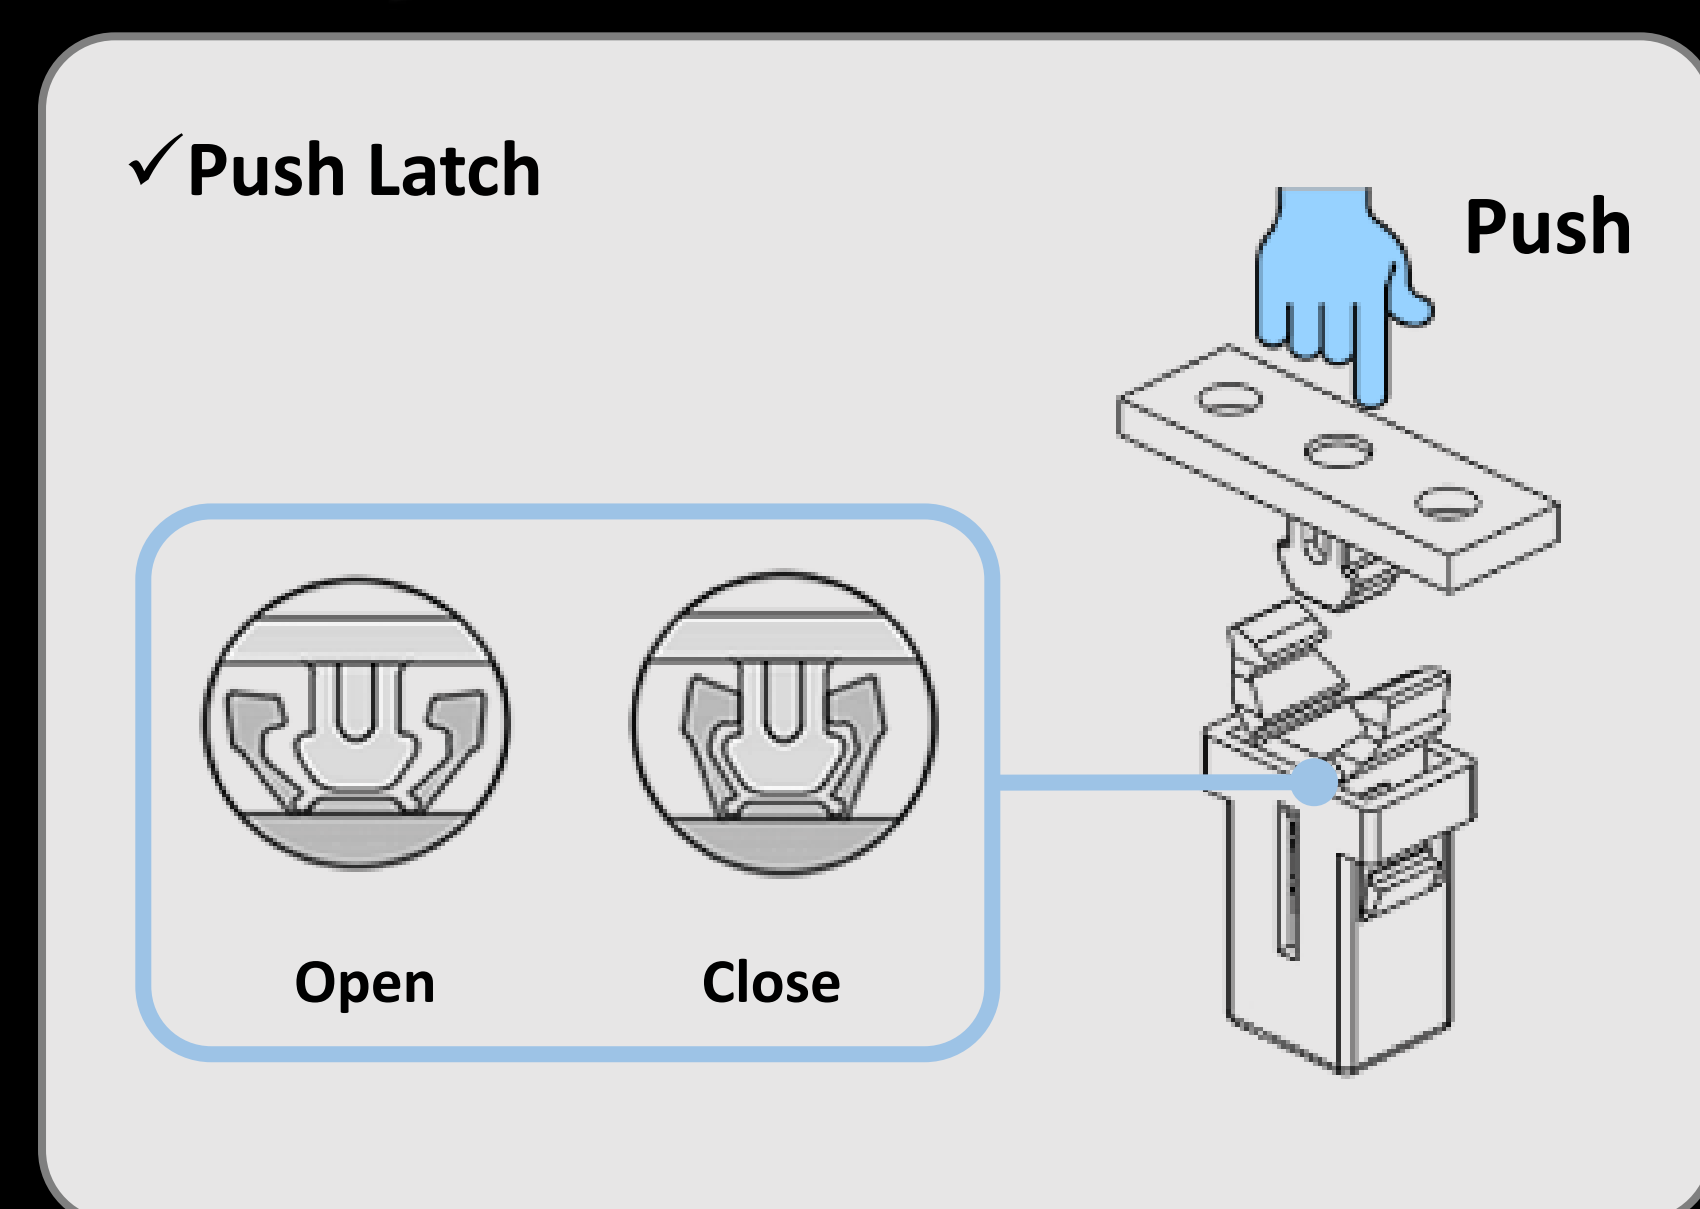

SF21

Magnetic Knob (Levitating)

Attraction (척력)

Magnetic SW

Repulsion (인력)

- 마그네틱의 인력과 척력을 활용한 새로운 UX 제안 (HMI)
- 간편한 탈장착 솔루션을 활용한 개인 맞춤형 소재 패턴 커스터마이징
- 인체 무해한 가시광선 LED 살균기를 적용한 포스트 코로나 대응 항균 아이디어

Bespoke

Anti-virus

LED Sterilizer with 405 nm Visible Light

• Transparent OLED

• BYOD(Bring Your Own Device)

• Rotating for IR Warmer

• Ambient Lighting

• Smart Surface

• Table for Multi-purpose