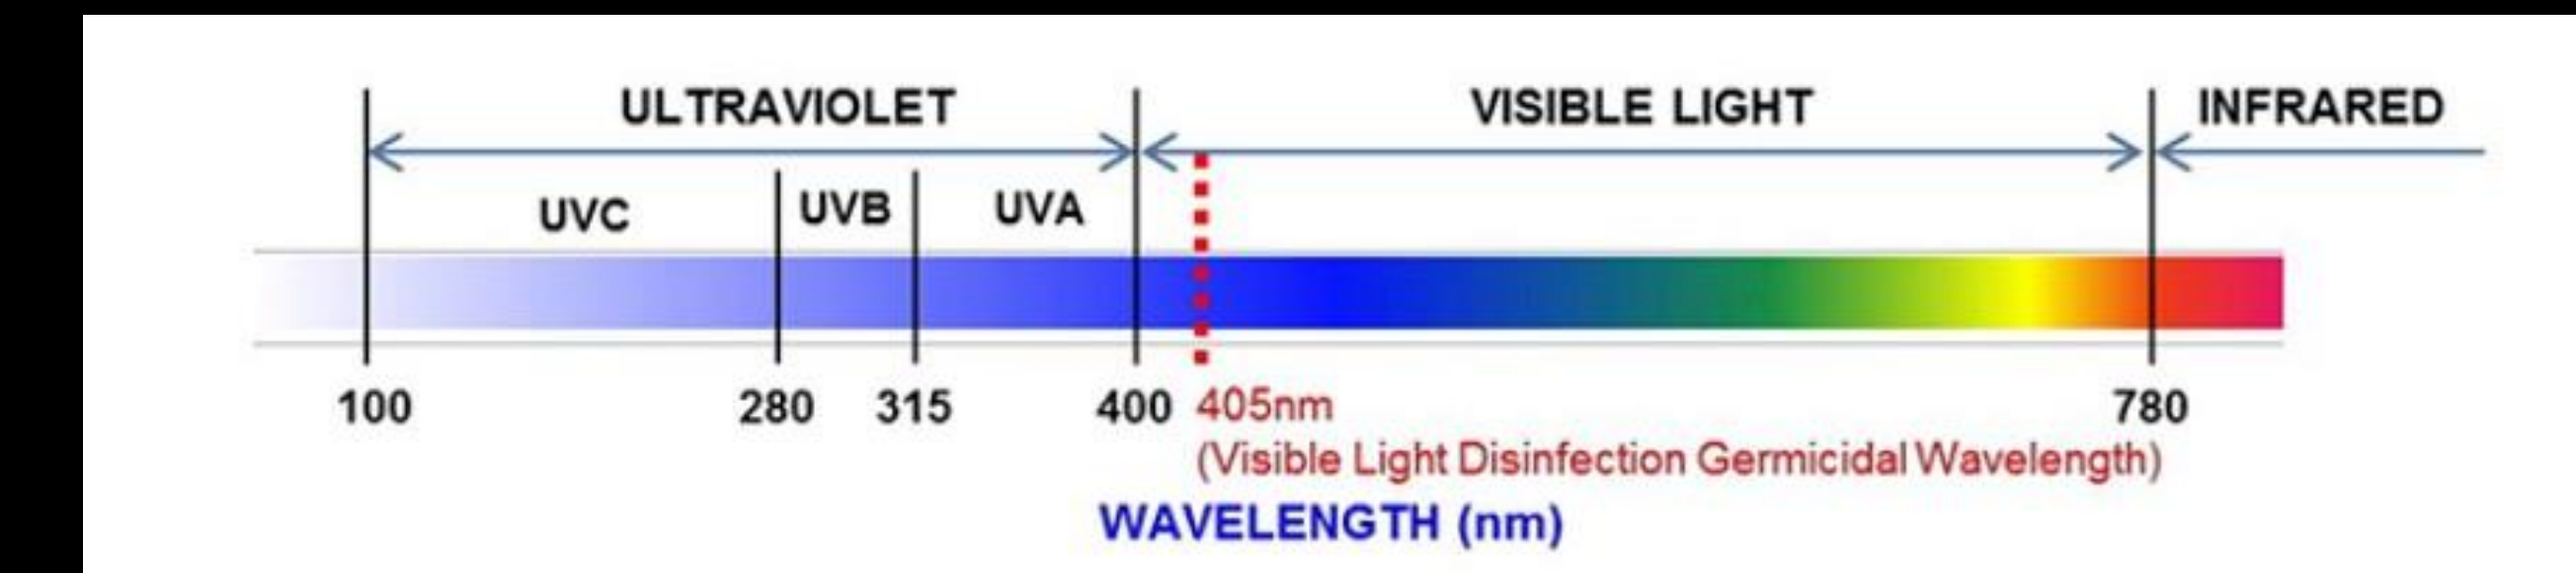

SF21

Magnetic Knob (Levitating)

Attraction (척력)

Magnetic SW

Repulsion (인력)

- 마그네틱의 인력과 척력을 활용한 새로운 UX 제안 (HMI)
- 간편한 탈장착 솔루션을 활용한 개인 맞춤형 소재 패턴 커스터마이징
- 인체 무해한 가시광선 LED 살균기를 적용한 포스트 코로나 대응 항균 아이디어

Bespoke

Anti-virus

LED Sterilizer with 405 nm Visible Light

• Transparent OLED

• BYOD(Bring Your Own Device)

• Rotating for IR Warmer

• Ambient Lighting

• Smart Surface

• Table for Multi-purpose