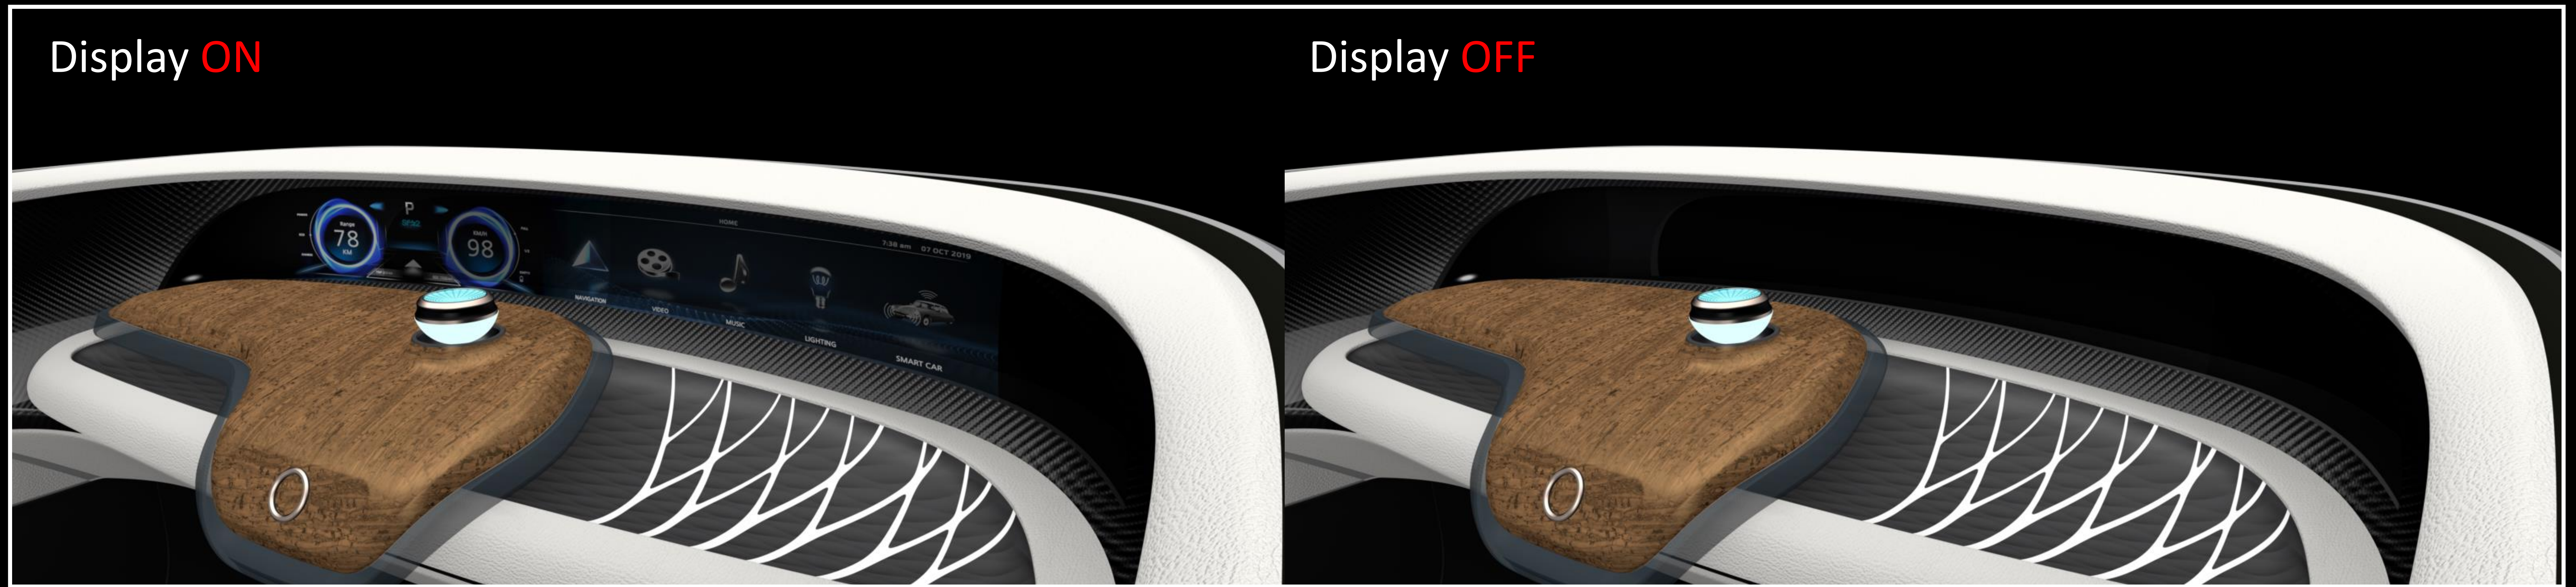

SF21

Magnetic Knob (Levitating)

Attraction (척력)

Magnetic SW

Repulsion (인력)

- 마그네틱의 인력과 척력을 활용한 새로운 UX 제안 (HMI)
- 간편한 탈장착 솔루션을 활용한 개인 맞춤형 소재 패턴 커스터마이징
- 인체 무해한 가시광선 LED 살균기를 적용한 포스트 코로나 대응 항균 아이디어

Bespoke

Anti-virus

LED Sterilizer with 405 nm Visible Light

• Transparent OLED

• BYOD(Bring Your Own Device)

• Rotating for IR Warmer

• Ambient Lighting

• Smart Surface

• Table for Multi-purpose